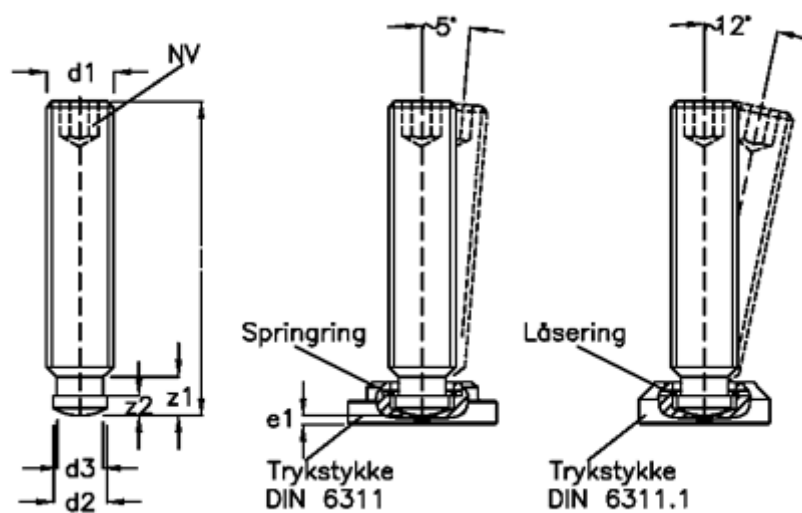

Varenummer: 20801624
Beskrivelse: E+G Pinolskrue med kuglehoved
DIN 6332-M6-30-SK

Mål

d1	= M6
d2	= 4.5
d3	= 4.0
e1	= 2.2
Indvendig sekskant	= 3
l1	= 30
z1	= 5.4
z2	= 2.5